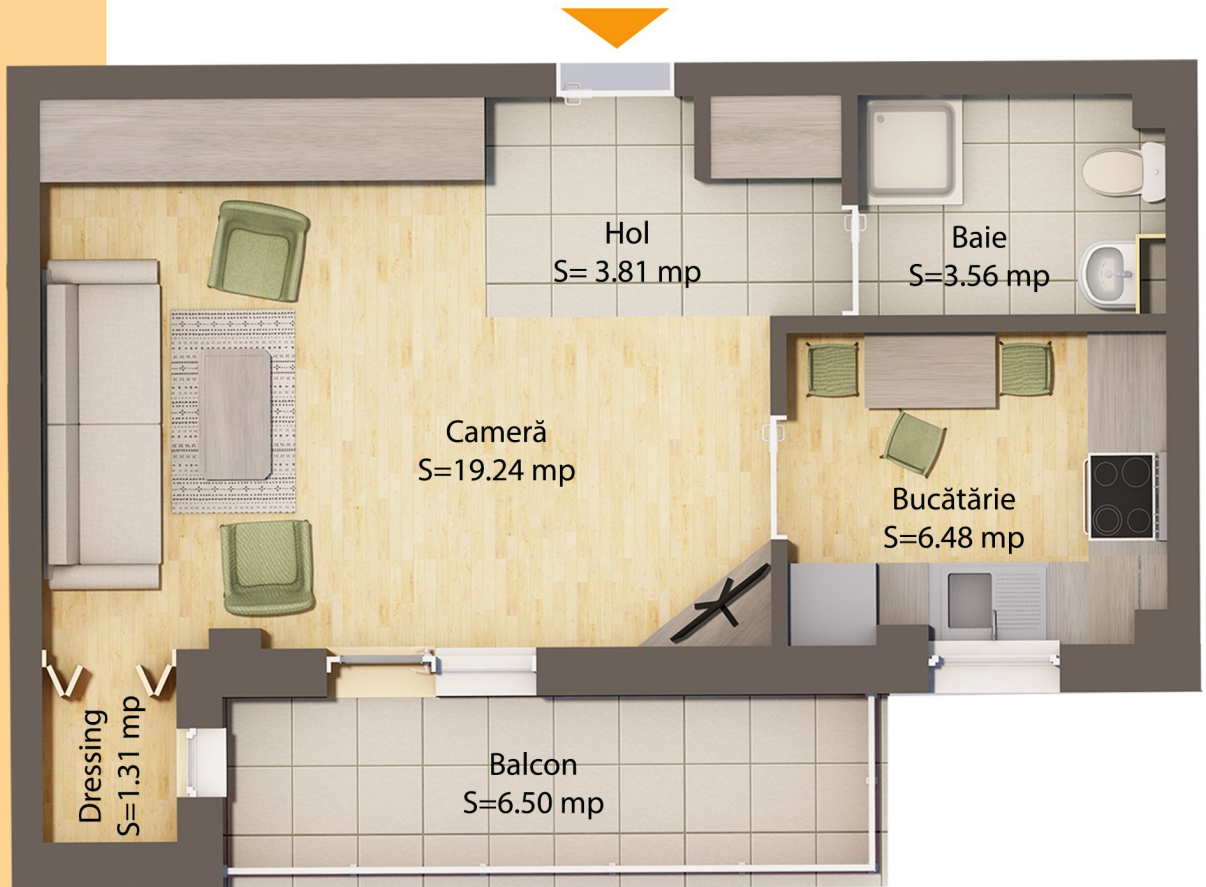

ANSAMBLU IMOBILIAR

Comuna Florești, str. Șesul de Sus, nr. 186 G, jud. Cluj

Apartament 24, etaj 3 , Corp 2(3, 4, 5)

Cameră- 19.24 mp
Bucătărie- 6.48 mp
Baie- 3.56 mp
Hol- 3.81 mp
Dressing- 1.31 mp

Suprafață utilă- 34.39 mp
Suprafață utilă exterioară- 6.50 mp