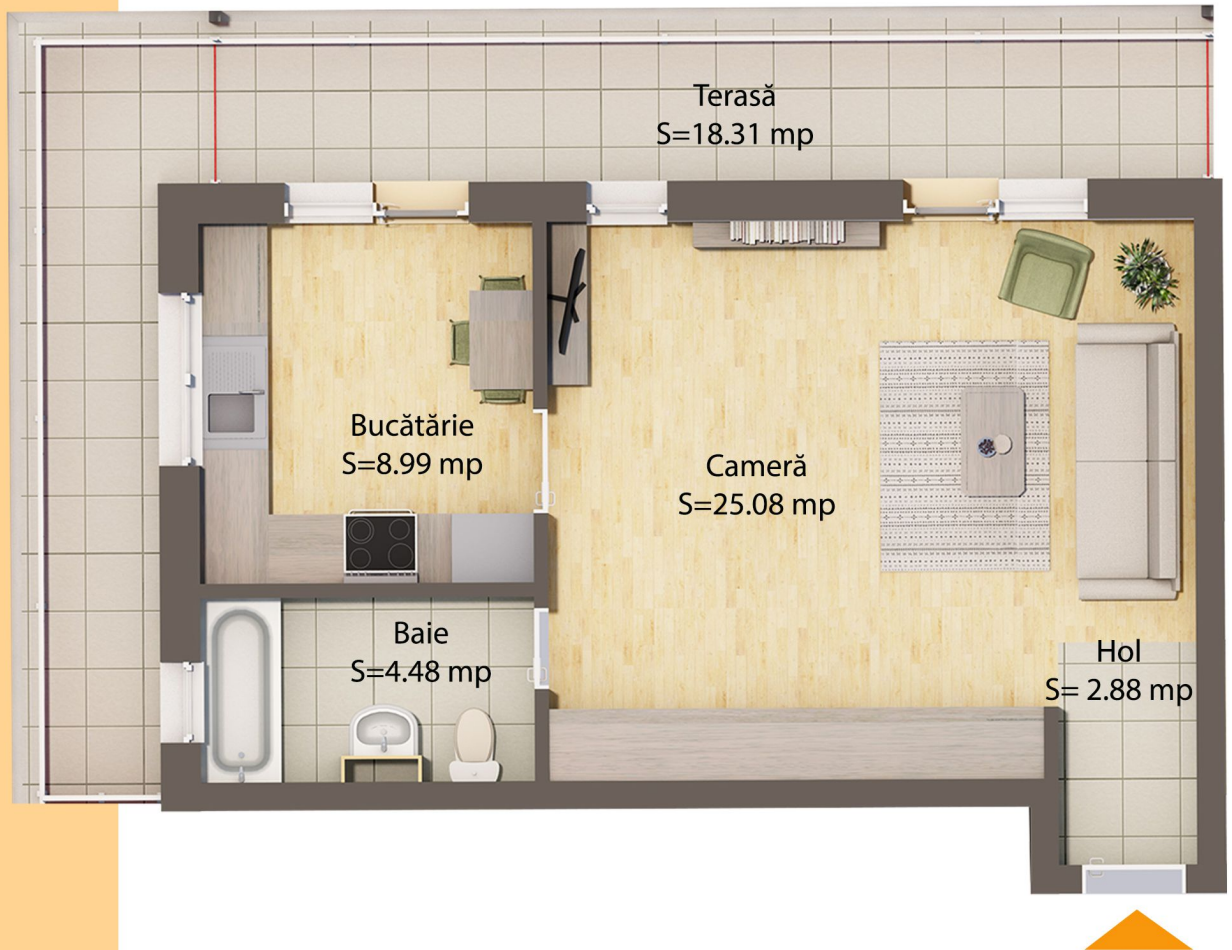

ANSAMBLU IMOBILIAR

Comuna Florești, str. Șesul de Sus, nr. 186 G, jud. Cluj

Apartament 26, etaj 3 , Corp 2(3, 4, 5)

Cameră- 25.08 mp
Bucătărie- 8.99 mp
Baie- 4.48 mp
Hol- 2.88 mp

Suprafață utilă- 41.43 mp
Suprafață utilă exterioară- 18.31 mp