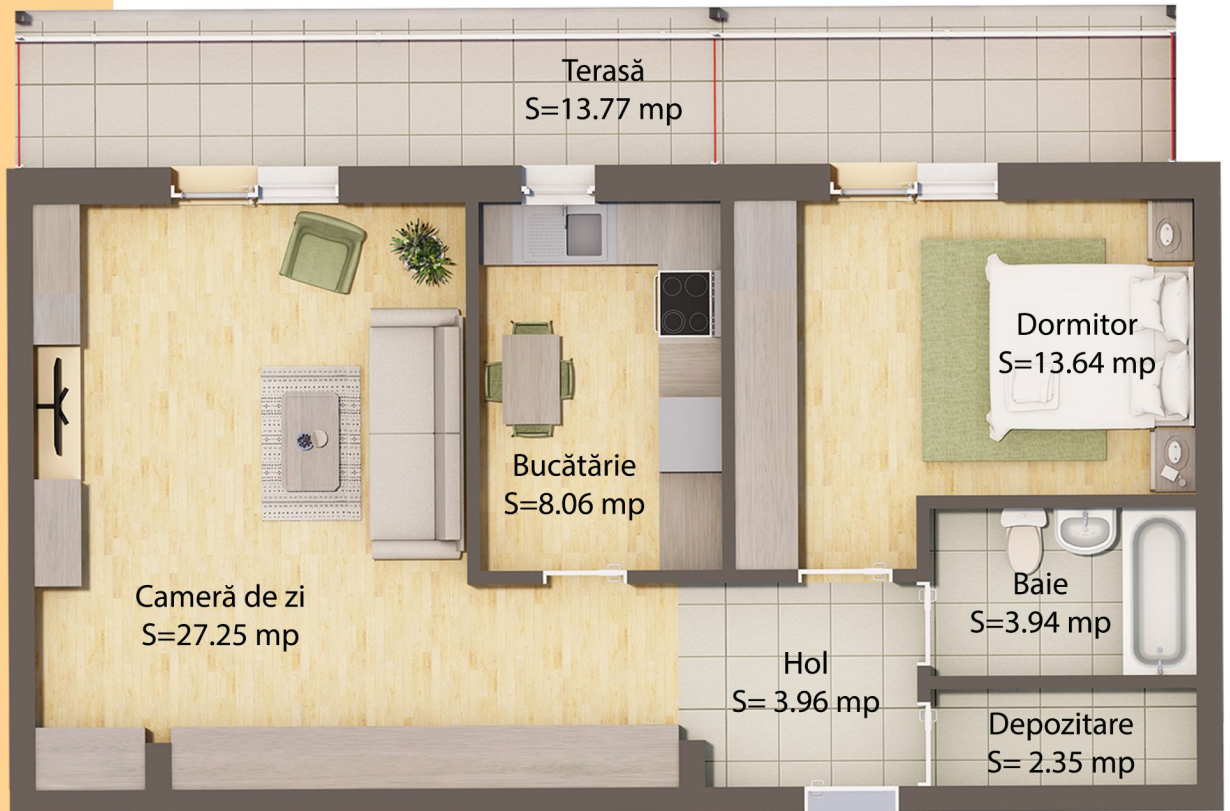

ANSAMBLU IMOBILIAR

Comuna Florești, str. Șesul de Sus, nr. 186 G, jud. Cluj

Apartament 27, etaj 3 , Corp 2(3, 4, 5)

Dormitor- 13.64 mp
Cameră de zi- 27.25 mp
Bucătărie- 8.06 mp
Baie- 3.94 mp
Hol- 3.96 mp
Depozitare- 2.35 mp

Suprafață utilă- 59.20 mp
Suprafață utilă exterioară- 13.77 mp