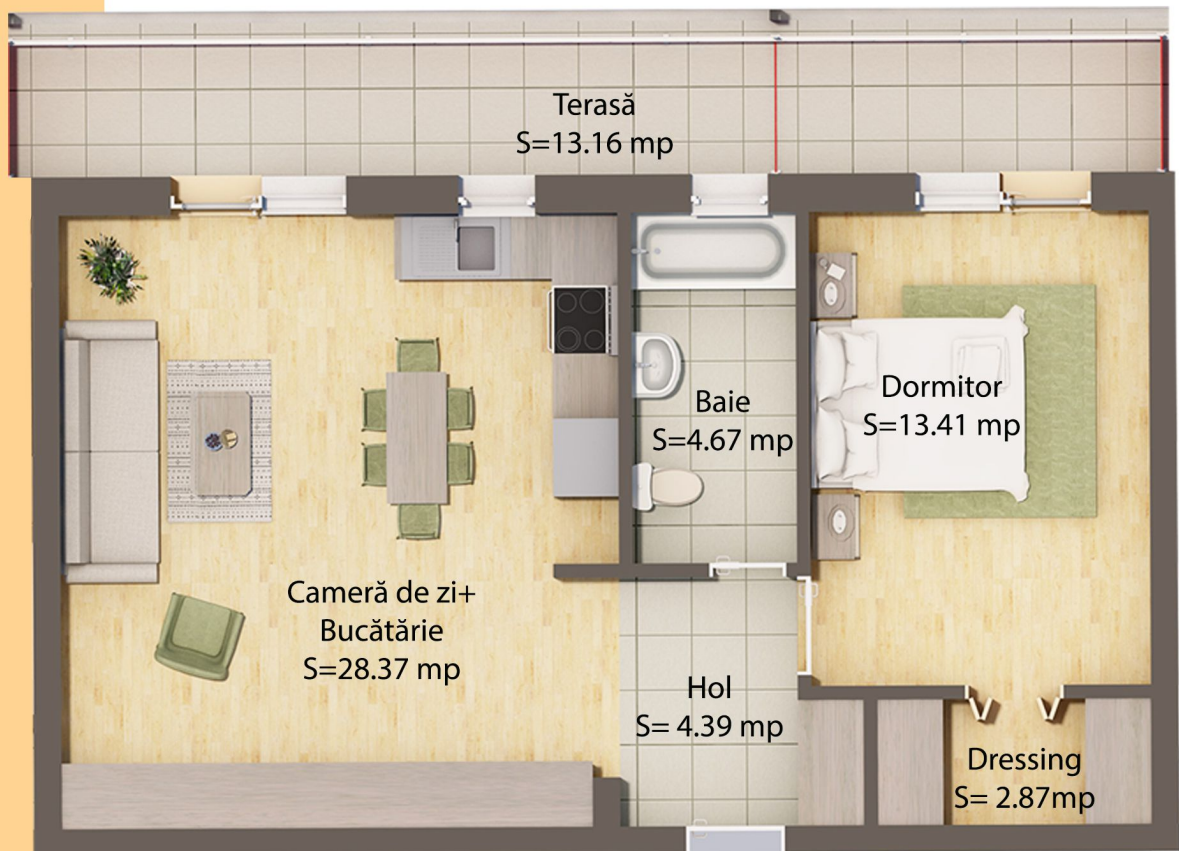

ANSAMBLU IMOBILIAR

Comuna Florești, str. Șesul de Sus, nr. 186 G, jud. Cluj

Apartament 28, etaj 3 , Corp 2(3, 4, 5)

Dormitor- 13.41 mp
Cameră de zi+Bucătărie- 28.37 mp
Baie- 4.67 mp
Hol- 4.39 mp
Dressing- 2.87 mp

Suprafață utilă- 53.73 mp
Suprafață utilă exterioară- 13.16 mp