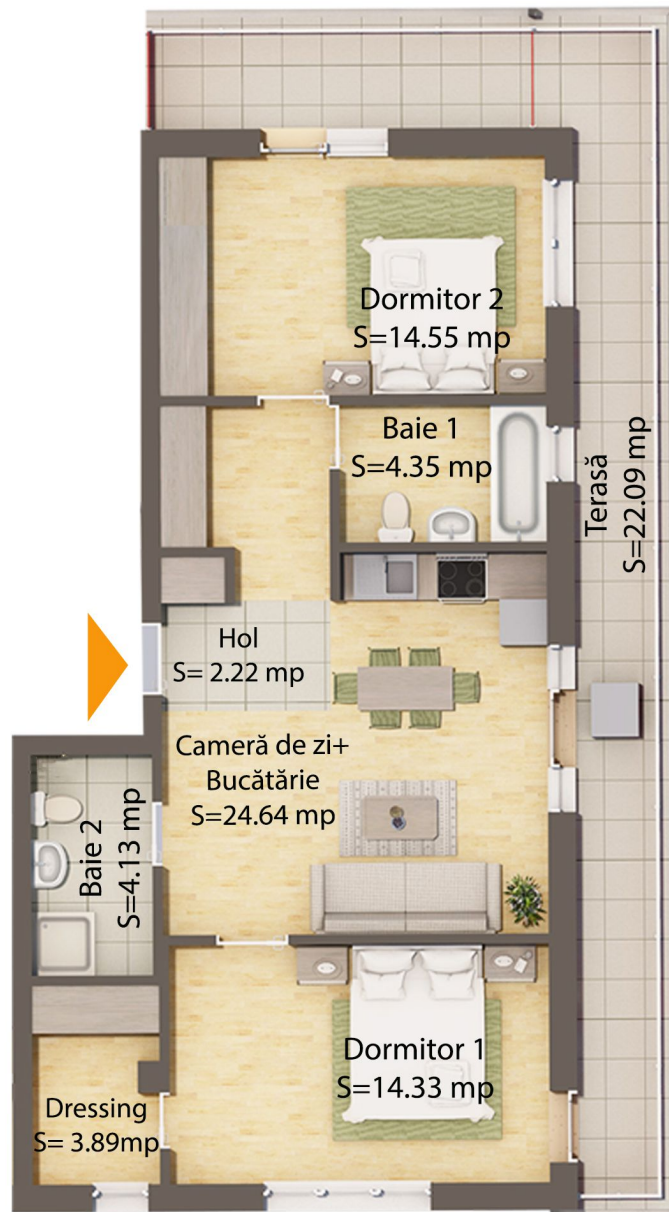

## Apartament 29, etaj 3 , Corp 2( 3, 4, 5)

- Dormitor 1-** 14.33 mp
- Dormitor 2-** 14.55 mp
- Camera de zi+Bucătărie-** 24.64 mp
- Baie 1-** 4.35 mp
- Baie 2-** 4.13 mp
- Hol-** 2.22 mp
- Dressing-** 3.89 mp

- Suprafață utilă-** 68.12 mp
- Suprafață utilă exterioară-** 22.09 mp