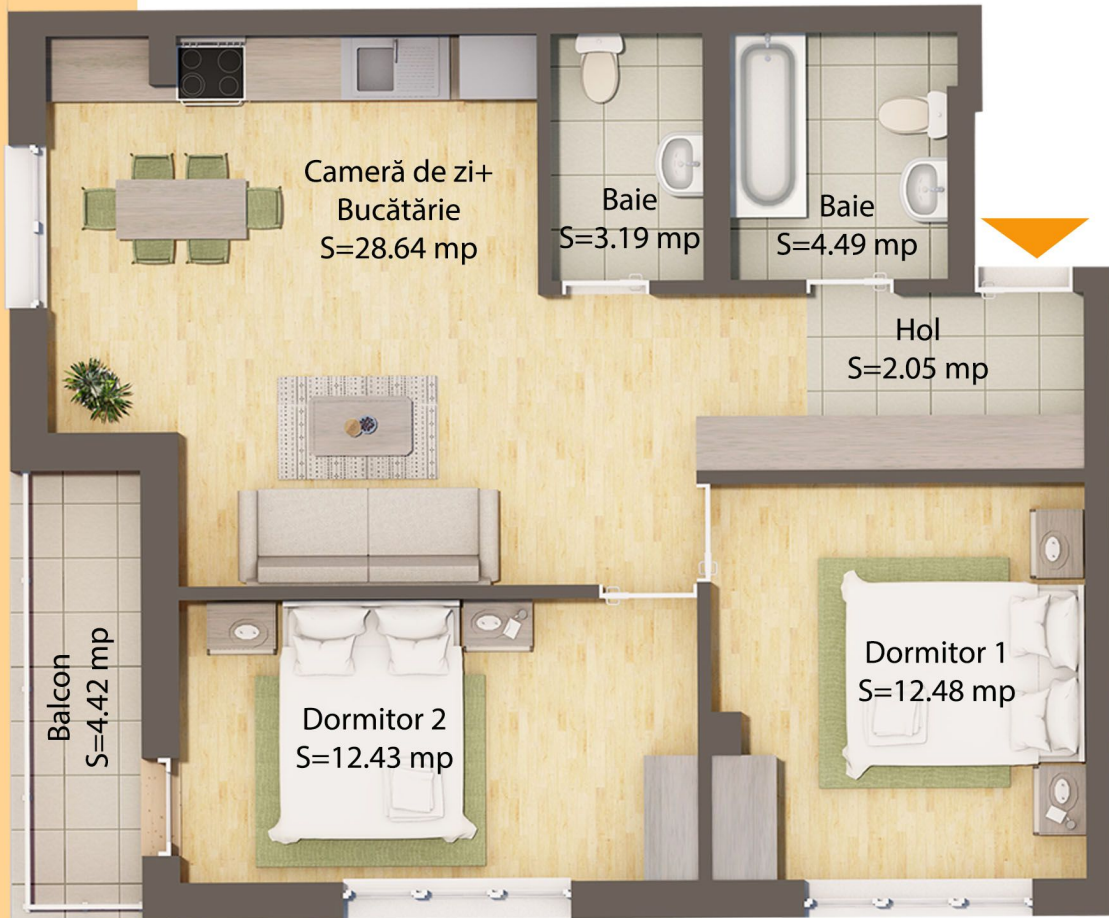

ANSAMBLU IMOBILIAR

Comuna Florești, str. Șesul de Sus, nr. 186 G, jud. Cluj

Apartament 9, etaj 1, Corp 2(3, 4, 5)

Dormitor 1- 12.48 mp
Dormitor 2- 12.43 mp
Cameră de zi+Bucătărie- 28.64 mp
Baie- 4.49 mp
Baie- 3.19 mp
Hol- 2.05 mp

Suprafață utilă- 63.27 mp
Suprafață utilă exterioară- 4.42 mp